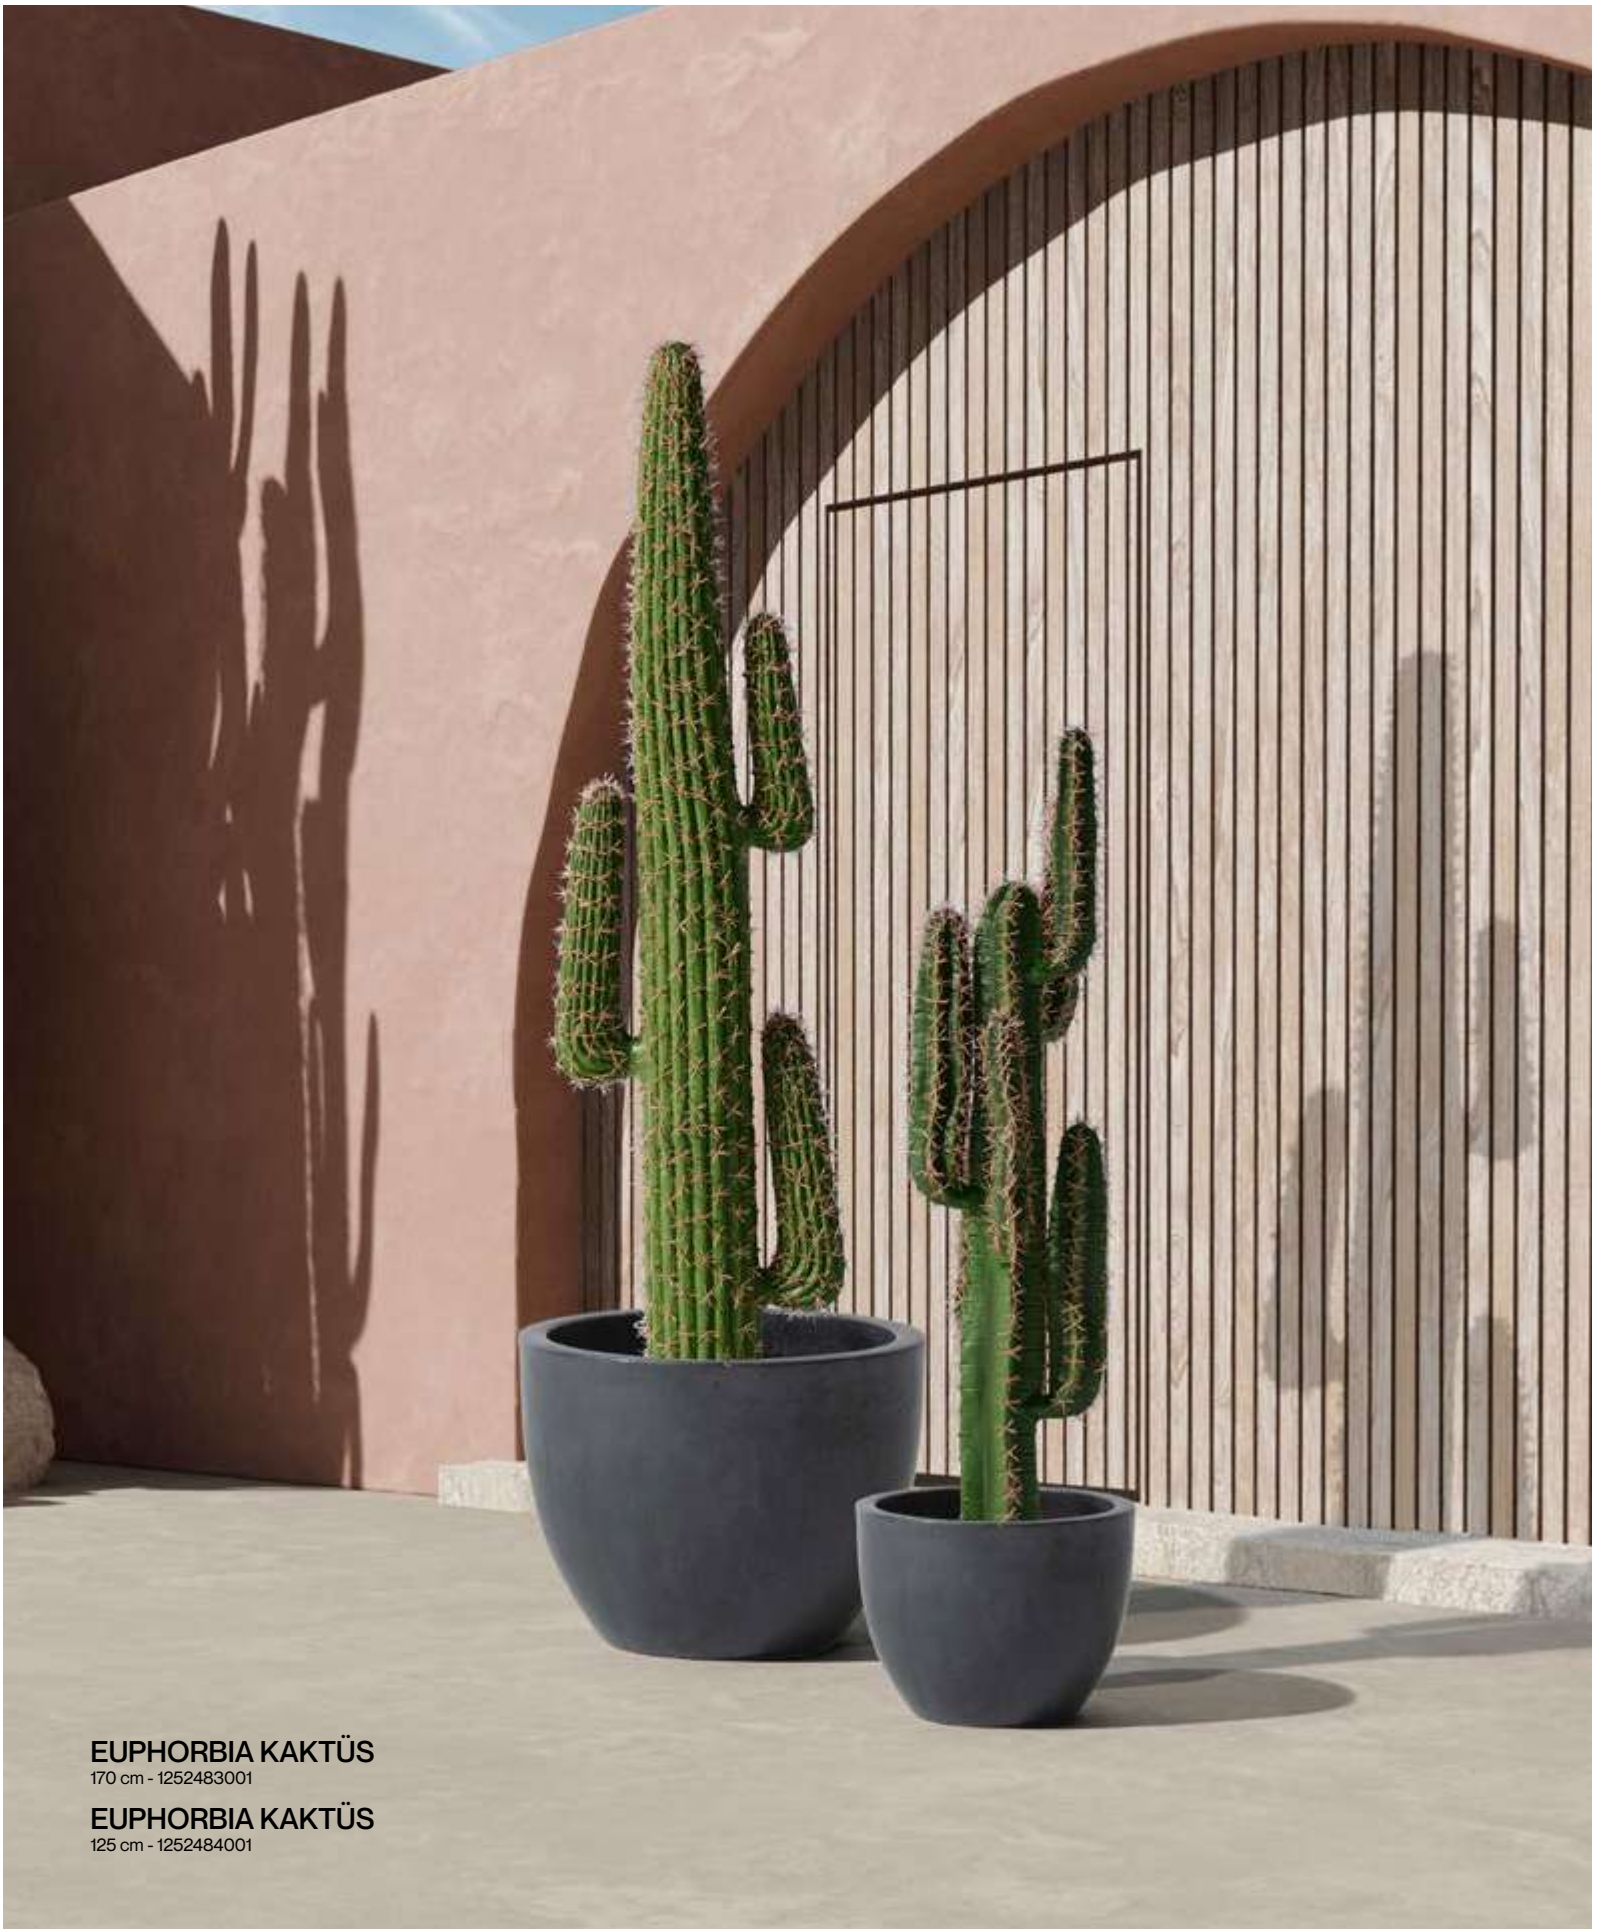

EUPHORBIA KAKTÜS
170 cm - 1252483001

EUPHORBIA KAKTÜS
125 cm - 1252484001