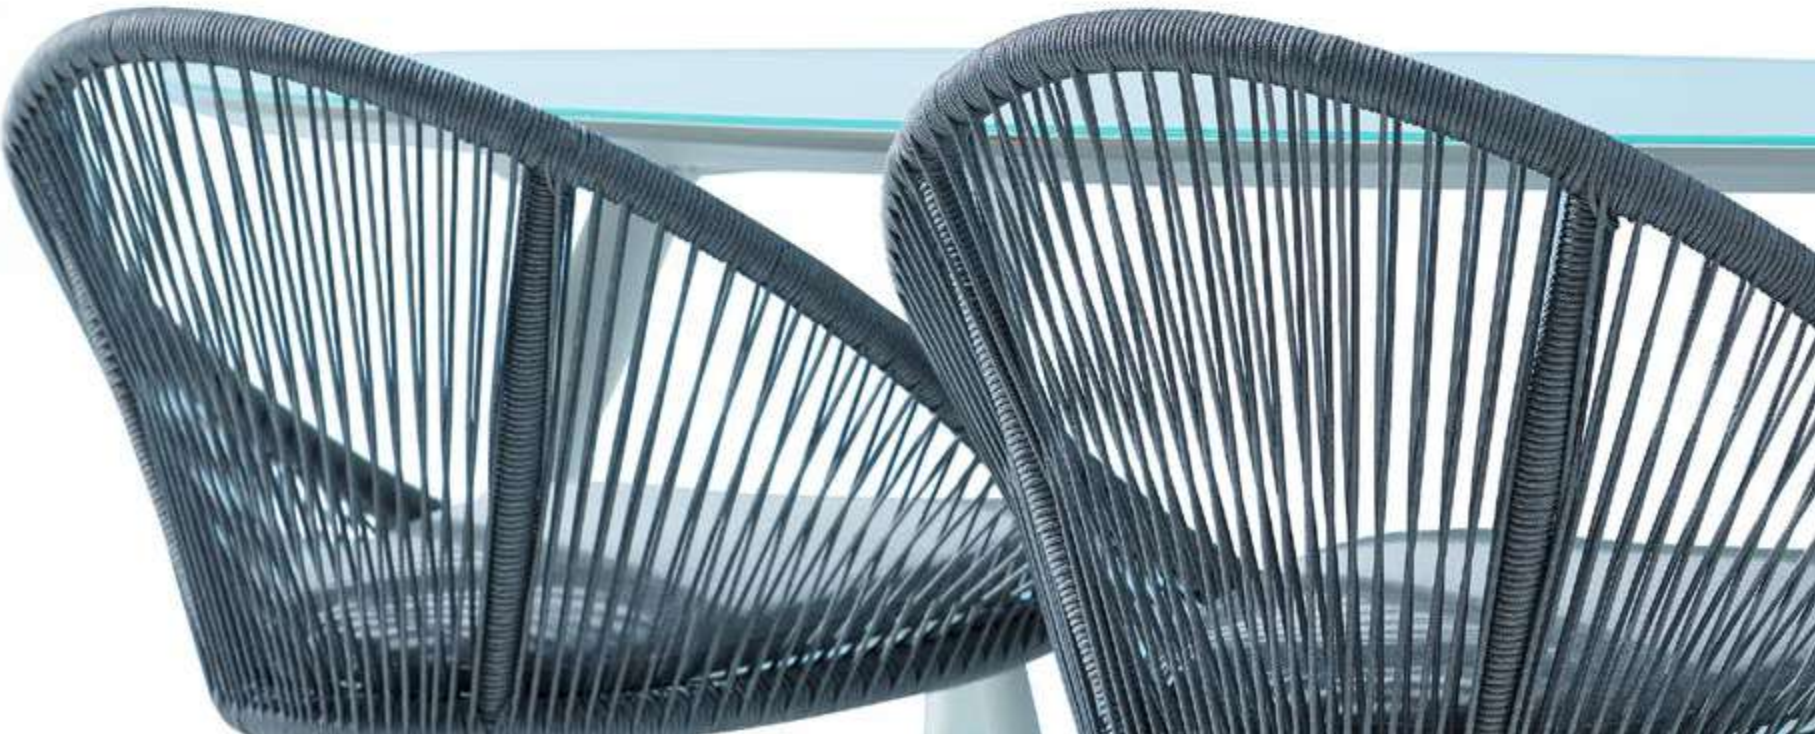

Estetiğin ihtişamını en cesur haliyle sergileyen tasarımlar. Keyifli sohbetlerinizi stil sahibi mobilyalar ile açık hava etkinliğine dönüştürmeye hazır mısınız?